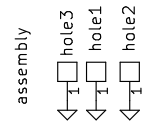

LuSy_SEQ : Lunetta style synthesizer- SEQuencing module

CC: by - nc Uwe Schüller 3/2015

ON-OFF-ON : stop,external,run
 ON-OFF-ON : up,external,down

www.kulturgueter-schuppen.de

Sheet: /
 File: lussy_seq.sch

Title: LuSy_SEQ : Lunetta style synthesizer- SEQuencing module

Size: A4 Date: Dienstag, 17. März 2015 Rev: 1.0
 KiCad E.D.A. kicad (2015-01-16 BZR 5376)-product Id: 1/1