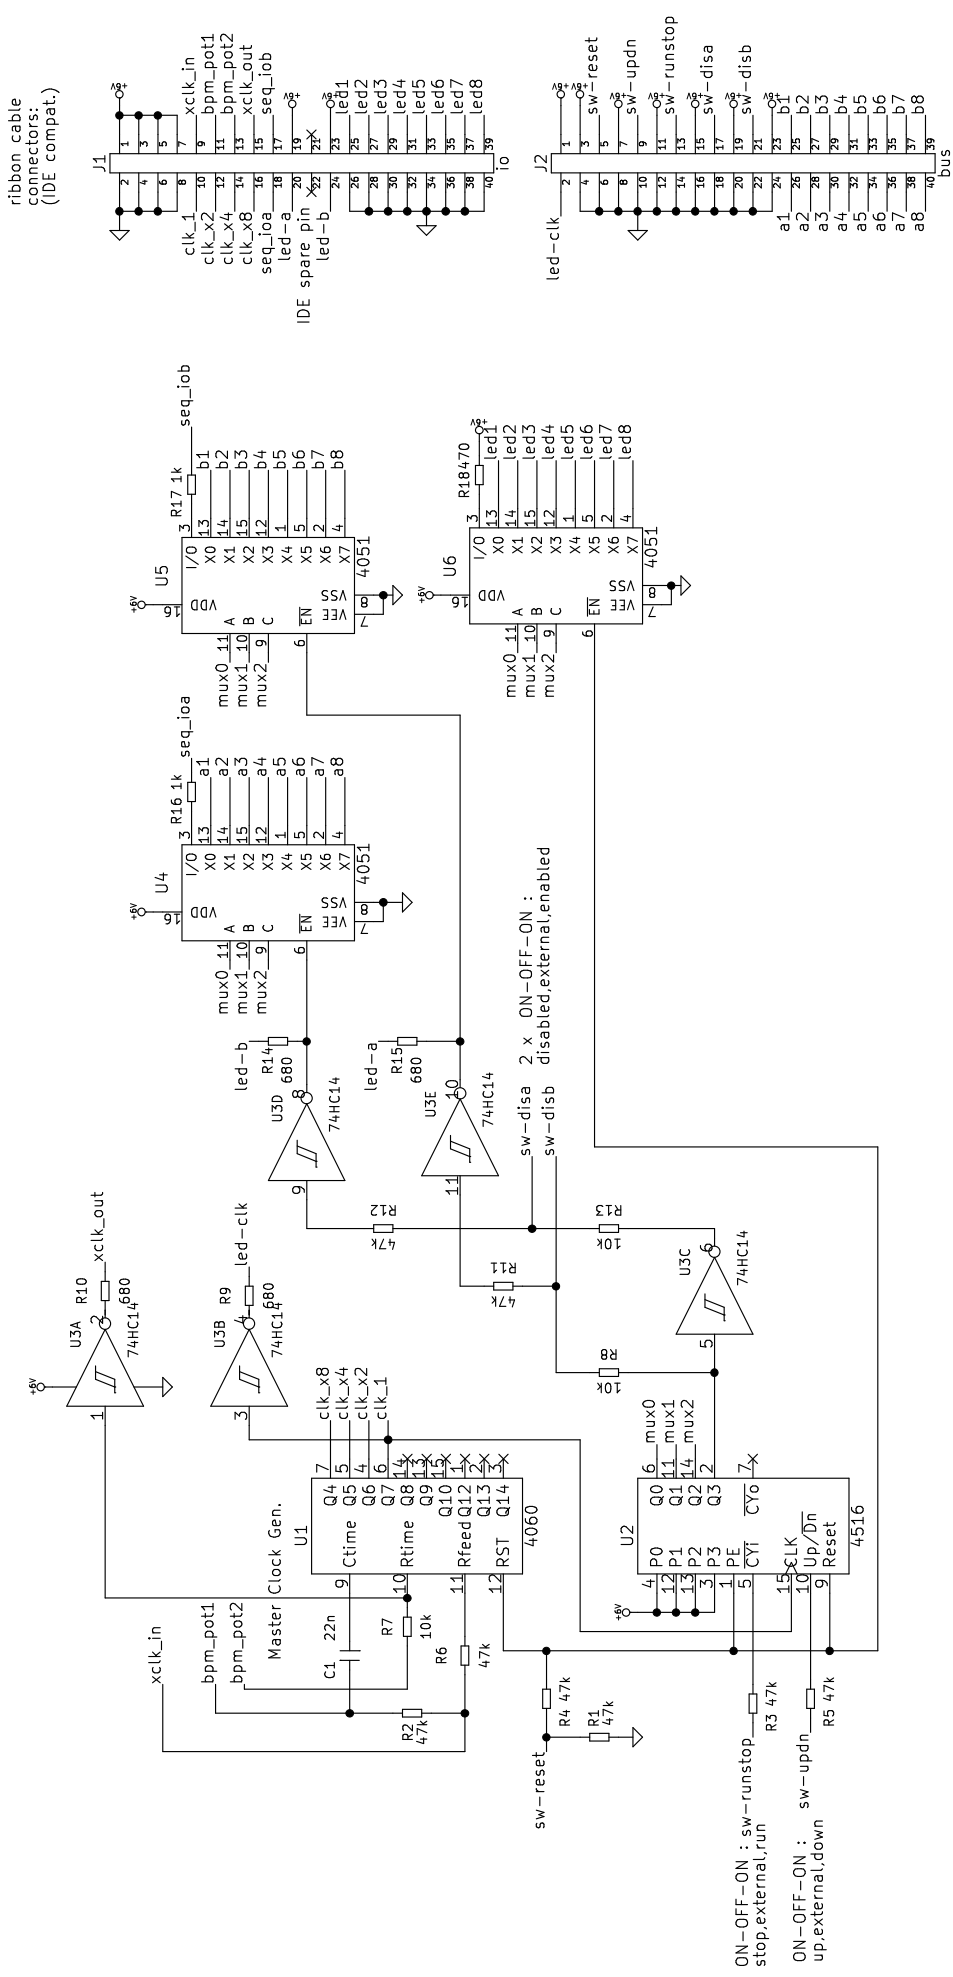

LuSy_SEQ : Lunetta style synthesizer- SEQuencing module

CC: by - nc Uwe Schüller 3/2015

ON-OFF-ON : stop,external,run
 ON-OFF-ON : up,external,down

www.kulturgueter-schuppen.de

Sheet: /
 File: lussy_seq.sch

Title: LuSy_SEQ : Lunetta style synthesizer- SEQuencing module

Size: A4 Date: Dienstag, 17. März 2015 Rev: 1.0
 KiCad E.D.A. kicad (2015-01-16 BZR 5376)-product Id: 1/1